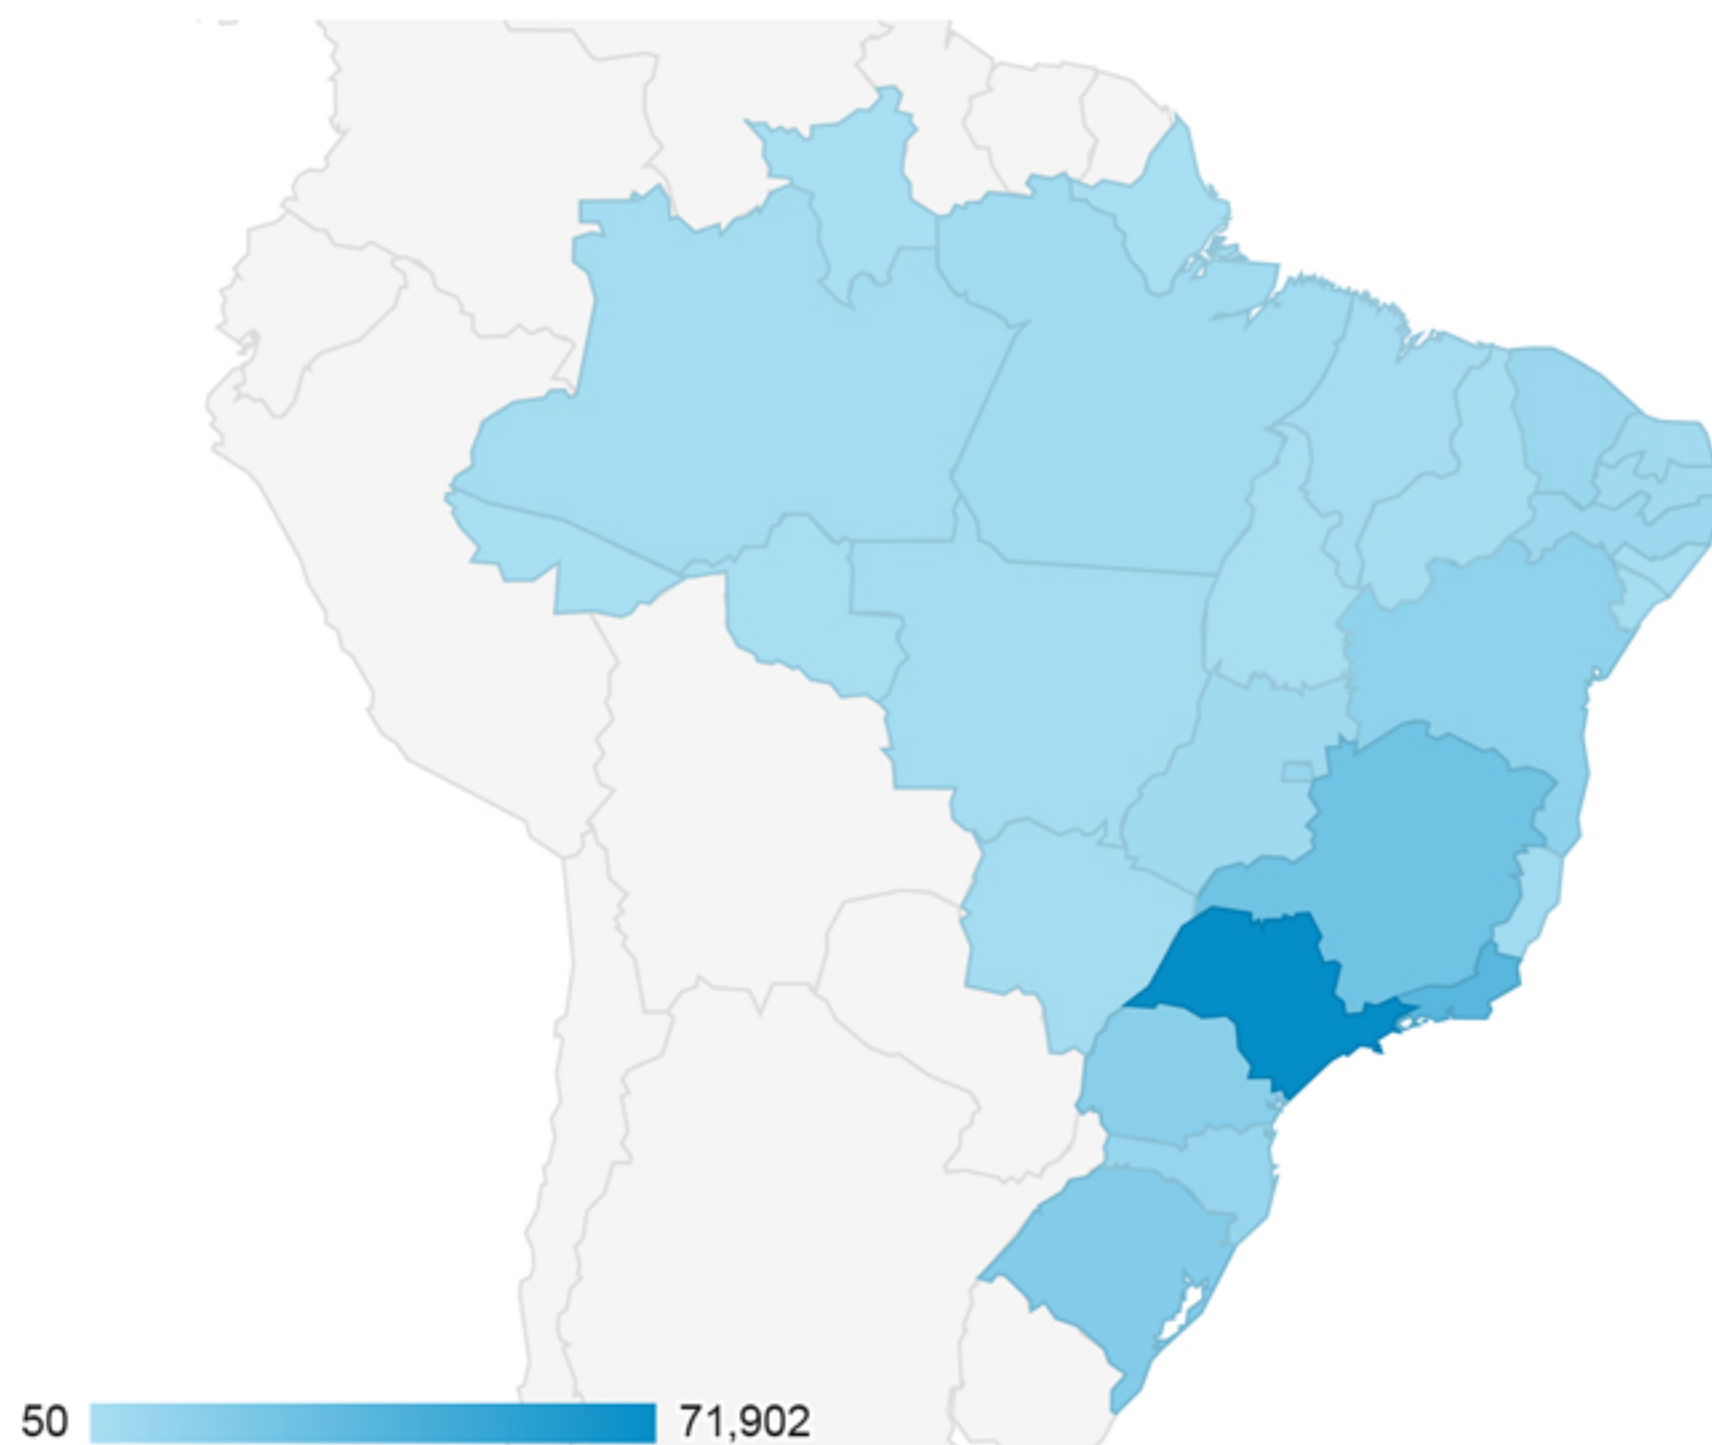

Localização

TODAS » PAÍS/TERRITÓRIO: Brazil

Cobertura regional

Dados resumidos

Região	Aquisição			Comportamento			Conversões		
	Visitas	Porcentagem de novas visitas	Novas visitas	Taxa de rejeição	Páginas/visita	Duração média da visita	Taxa de conversão de meta	Conclusões de meta	Valor da meta
	244.998 Porcentagem do total: 76,23% (321.389)	75,39% Média do site: 79,05% (-4,63%)	184.714 Porcentagem do total: 72,70% (254.068)	65,11% Média do site: 68,39% (-4,81%)	3,41 Média do site: 3,03 (12,76%)	00:03:51 Média do site: 00:03:17 (17,30%)	0,00% Média do site: 0,00% (0,00%)	0 Porcentagem do total: 0,00% (0)	US\$0,00 Porcentagem do total: 0,00% (US\$0,00)
1. Sao Paulo	71.902 (29,35%)	75,37%	54.189 (29,34%)	64,99%	3,61	00:04:05	0,00%	0 (0,00%)	US\$0,00 (0,00%)
2. Rio de Janeiro	35.343 (14,43%)	67,04%	23.694 (12,83%)	61,89%	3,87	00:04:23	0,00%	0 (0,00%)	US\$0,00 (0,00%)
3. Minas Gerais	24.976 (10,19%)	74,56%	18.621 (10,08%)	65,27%	3,25	00:03:39	0,00%	0 (0,00%)	US\$0,00 (0,00%)
4. Rio Grande do Sul	16.501 (6,74%)	80,58%	13.296 (7,20%)	67,47%	3,25	00:03:34	0,00%	0 (0,00%)	US\$0,00 (0,00%)
5. Parana	14.032 (5,73%)	82,66%	11.599 (6,28%)	68,19%	3,10	00:03:24	0,00%	0 (0,00%)	US\$0,00 (0,00%)
6. Bahia	11.838 (4,83%)	72,40%	8.571 (4,64%)	65,03%	3,65	00:04:23	0,00%	0 (0,00%)	US\$0,00 (0,00%)
7. Federal District	8.374 (3,42%)	70,95%	5.941 (3,22%)	62,22%	3,80	00:04:28	0,00%	0 (0,00%)	US\$0,00 (0,00%)
8. Santa Catarina	8.355 (3,41%)	76,53%	6.394 (3,46%)	64,50%	3,38	00:03:53	0,00%	0 (0,00%)	US\$0,00 (0,00%)
9. Ceara	6.968 (2,84%)	81,80%	5.700 (3,09%)	66,65%	2,98	00:03:27	0,00%	0 (0,00%)	US\$0,00 (0,00%)
10. Pernambuco	6.355 (2,59%)	79,40%	5.046 (2,73%)	68,01%	2,60	00:02:45	0,00%	0 (0,00%)	US\$0,00 (0,00%)