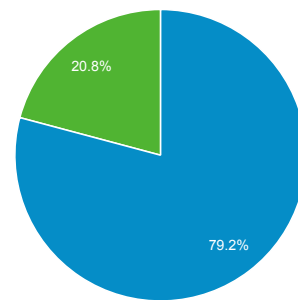

21/02/2013 - 21/02/2014

Visão geral do público-alvo

Todas as visitas
100,00%

Visão geral

Visitas
321.388

Visitantes únicos
256.723

Visualizações de página
972.337

Páginas/visita
3,03

Duração média da visita
00:03:17

Taxa de rejeição
68,39%

Porcentagem de novas visitas
79,05%

■ New Visitor ■ Returning Visitor

Idioma	Visitas	Porcentagem de Visitas
1. pt-br	236.675	73,64%
2. en-us	27.402	8,53%
3. es	11.404	3,55%
4. pt-pt	11.373	3,54%
5. fr	6.582	2,05%
6. es-es	5.764	1,79%
7. en	3.923	1,22%
8. pt	2.721	0,85%
9. en-gb	2.254	0,70%
10. it	2.107	0,66%