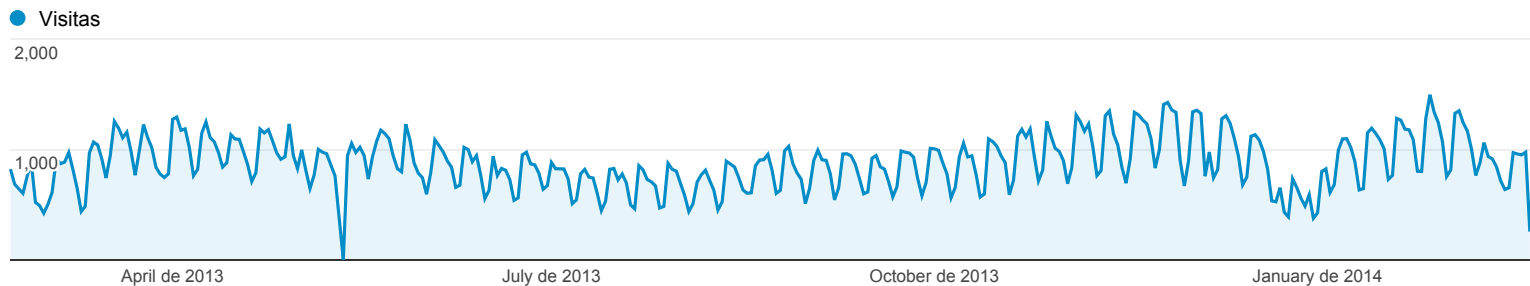

21/02/2013 - 21/02/2014

Visão geral do público-alvo

Todas as visitas
100,00%

Visão geral

Visitas
321.388

Visitantes únicos
256.723

Visualizações de página
972.337

Páginas/visita
3,03

Duração média da visita
00:03:17

Taxa de rejeição
68,39%

Porcentagem de novas visitas
79,05%

■ New Visitor ■ Returning Visitor

Idioma	Visitas	Porcentagem de Visitas
1. pt-br	236.675	73,64%
2. en-us	27.402	8,53%
3. es	11.404	3,55%
4. pt-pt	11.373	3,54%
5. fr	6.582	2,05%
6. es-es	5.764	1,79%
7. en	3.923	1,22%
8. pt	2.721	0,85%
9. en-gb	2.254	0,70%
10. it	2.107	0,66%